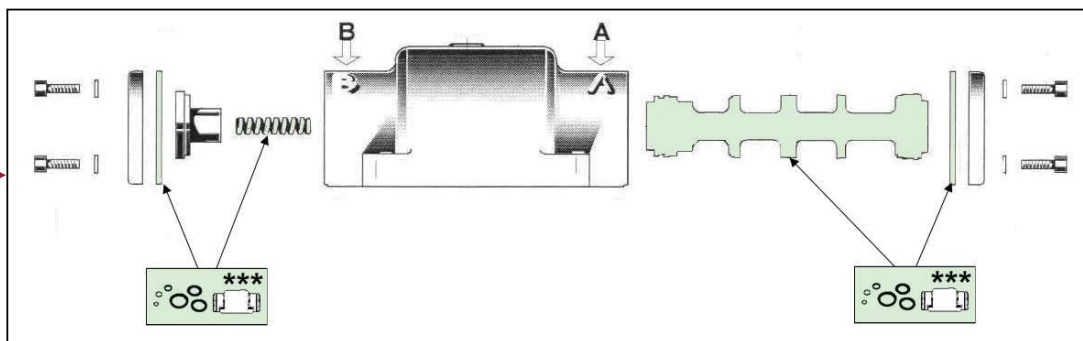

PIECES DE RECHANGE SPARE PARTS

**Moteur / Motor
5000**

146 320 000

POCHETTE DE JOINTS / SEAL KIT

146 320 090

KIT PNEUMATIQUE / PNEUMATIC KIT

146 320 094

KIT DISTRIBUTEUR / DISTRIBUTOR KIT

146 320 093

***** inclus dans la pochette de joints / *included in the seal kit*

******* inclus dans le kit distributeur / *included in the distributor kit*

**** inclus dans le kit pneumatique / included in the pneumatic kit**

* inclus dans la pochette de joints / included in the seal kit