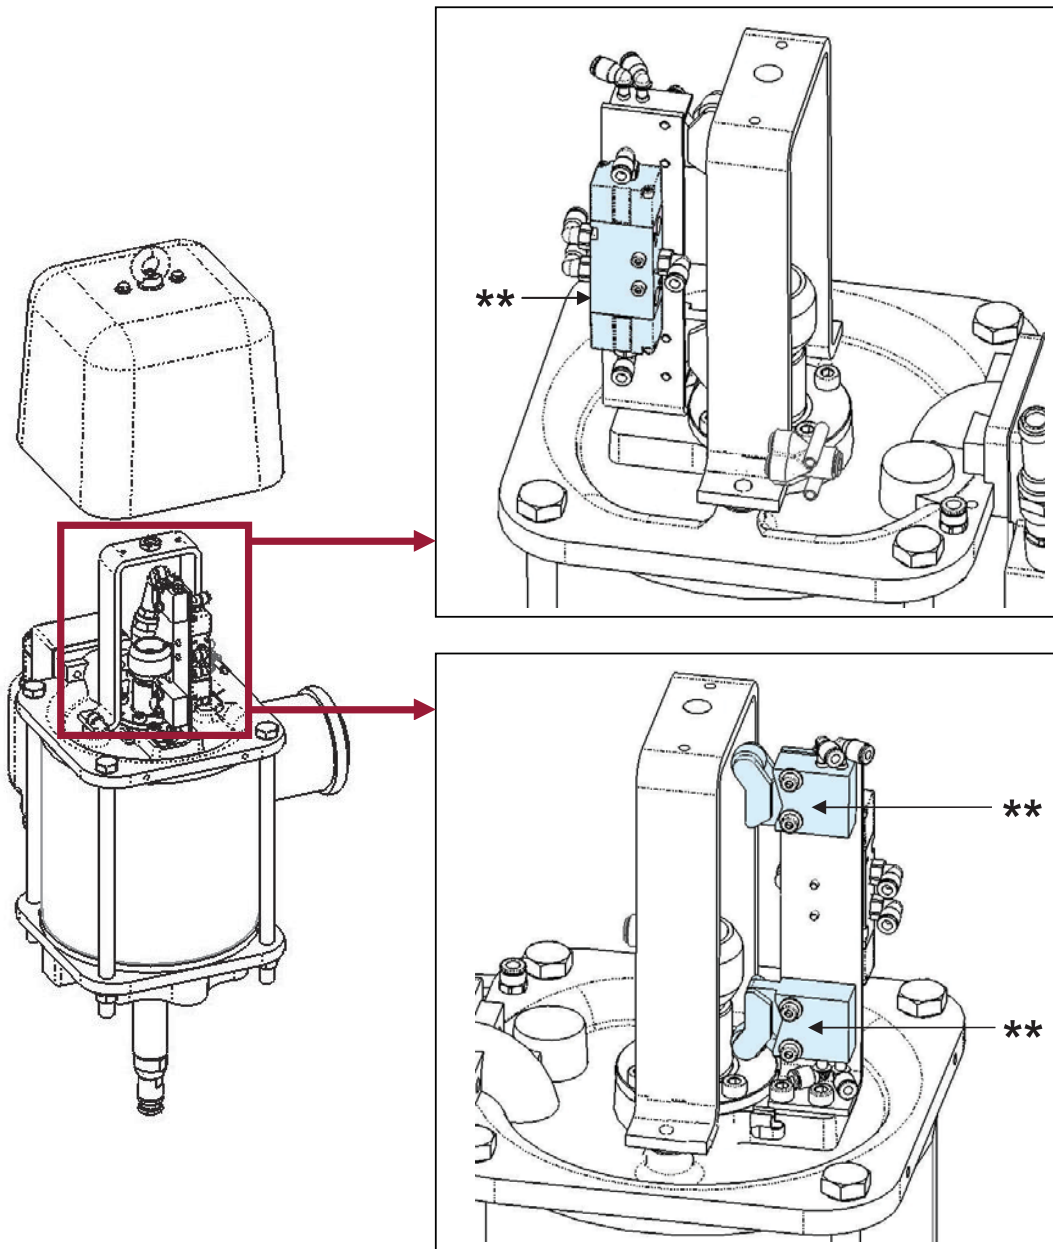

PIECES DE RECHANGE SPARE PARTS

**Moteur / Motor
5000**

146 320 000

POCHETTE DE JOINTS / SEAL KIT

146 320 090

KIT PNEUMATIQUE / PNEUMATIC KIT

146 320 094

KIT DISTRIBUTEUR / DISTRIBUTOR KIT

146 320 093

***** inclus dans la pochette de joints / *included in the seal kit*

******* inclus dans le kit distributeur / *included in the distributor kit*

**** inclus dans le kit pneumatique / included in the pneumatic kit**