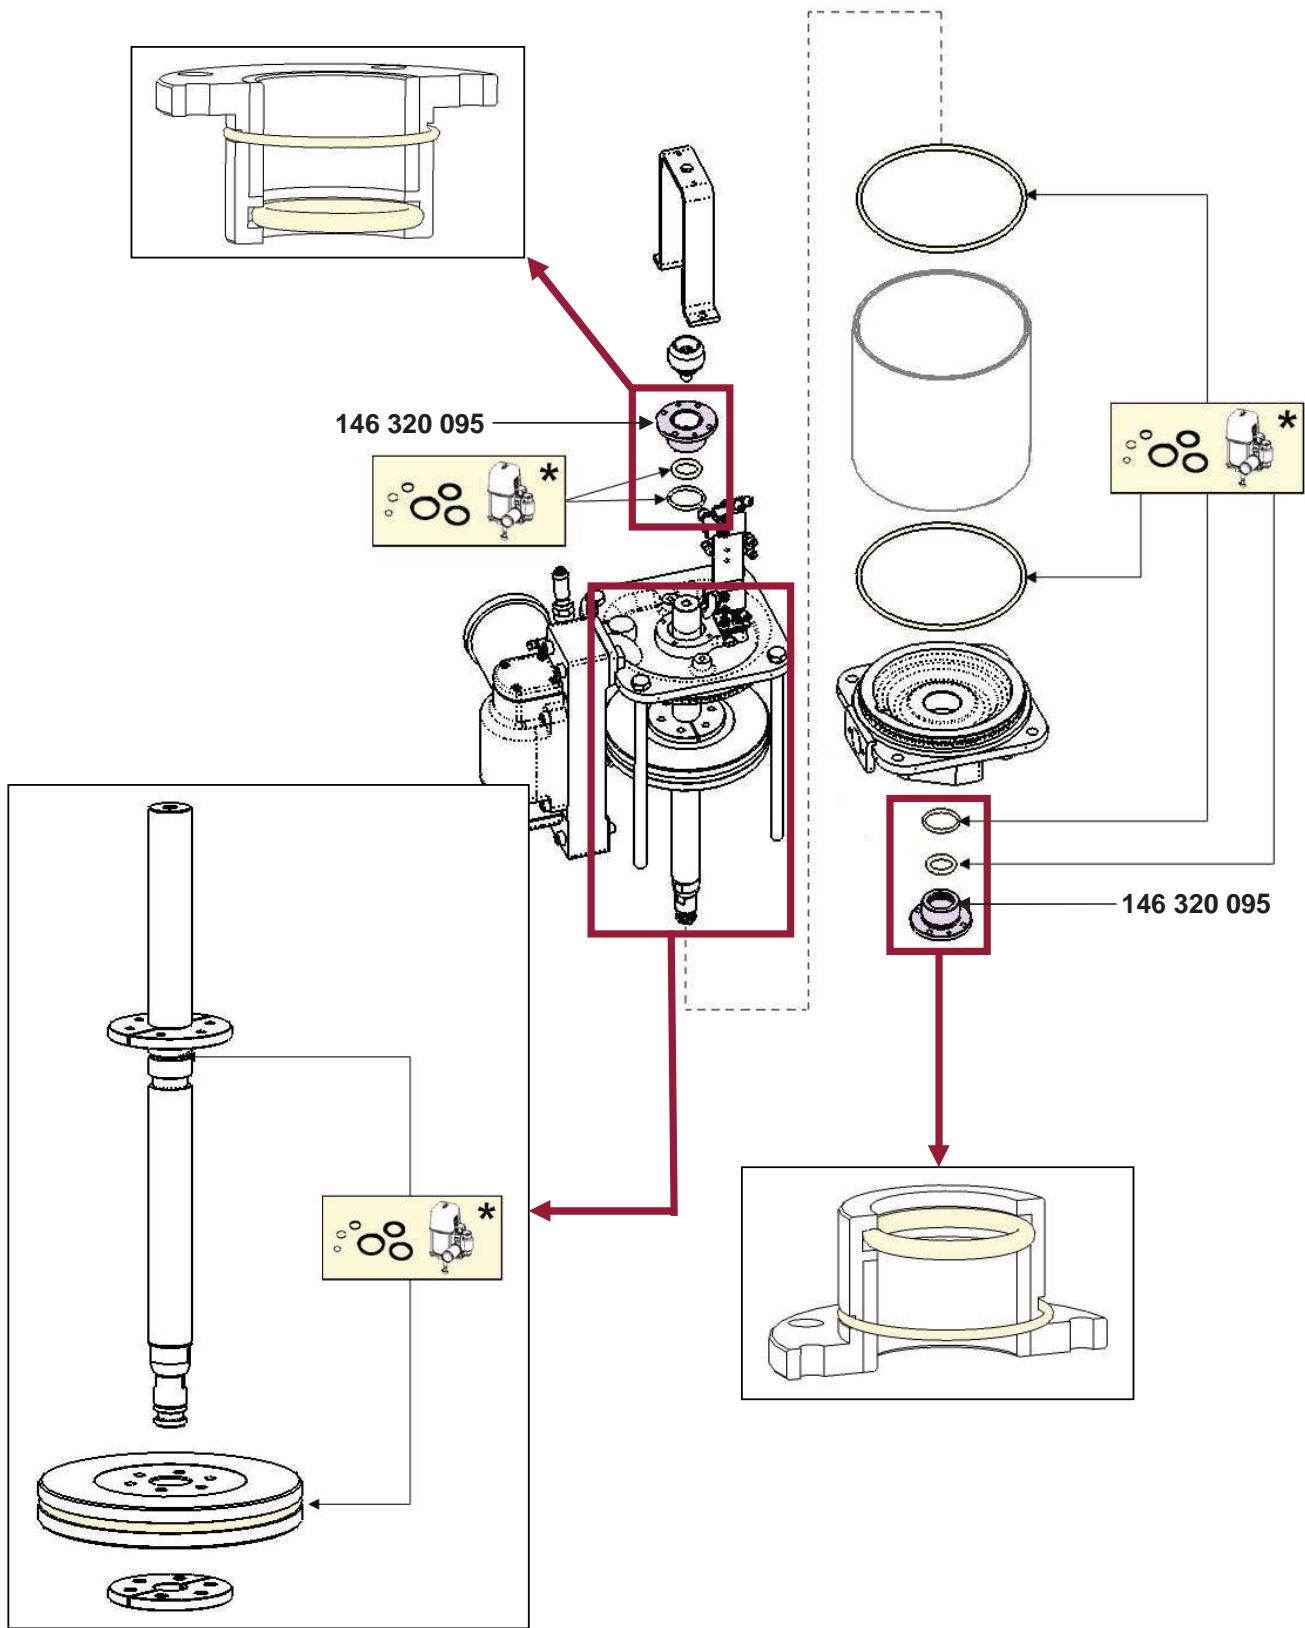

PIECES DE RECHANGE SPARE PARTS

**Moteur / Motor
5000**

146 320 000

POCHETTE DE JOINTS / SEAL KIT

146 320 090

KIT PNEUMATIQUE / PNEUMATIC KIT

146 320 094

KIT DISTRIBUTEUR / DISTRIBUTOR KIT

146 320 093

***** inclus dans la pochette de joints / *included in the seal kit*

******* inclus dans le kit distributeur / *included in the distributor kit*

**** inclus dans le kit pneumatique / included in the pneumatic kit**

* inclus dans la pochette de joints / included in the seal kit