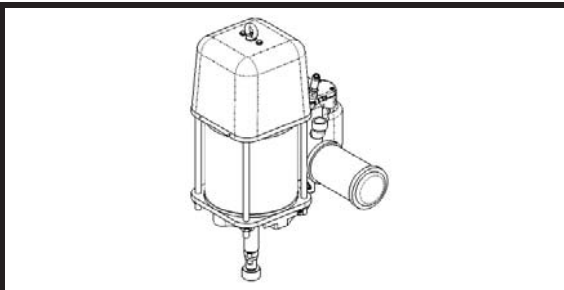

PIECES DE RECHANGE SPARE PARTS

**Moteur / Motor
5000**

146 320 000

POCHETTE DE JOINTS / SEAL KIT

146 320 090

KIT PNEUMATIQUE / PNEUMATIC KIT

146 320 094

KIT DISTRIBUTEUR / DISTRIBUTOR KIT