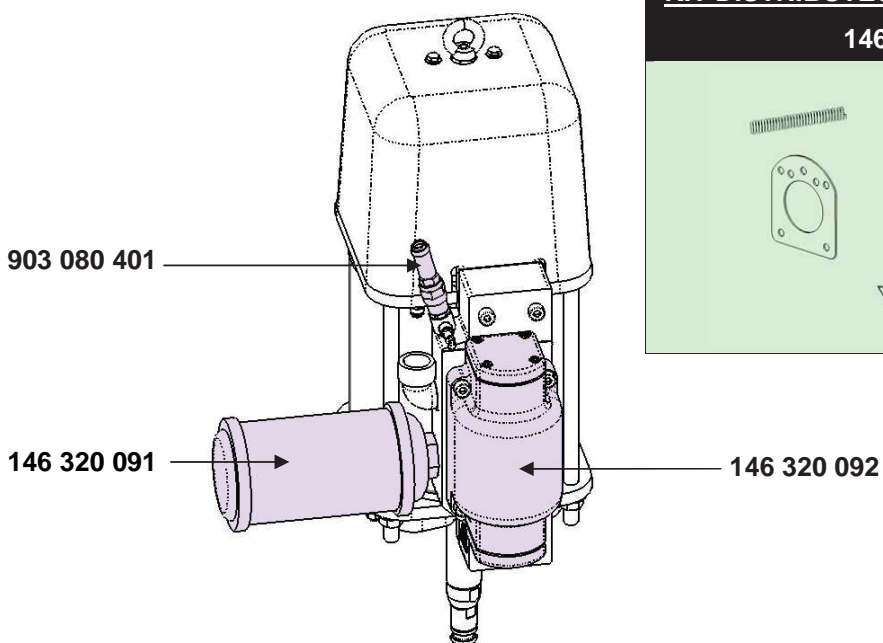

PIECES DE RECHANGE SPARE PARTS

**Moteur / Motor
5000**

146 320 000

POCHETTE DE JOINTS / SEAL KIT

146 320 090

KIT PNEUMATIQUE / PNEUMATIC KIT

146 320 094

KIT DISTRIBUTEUR / DISTRIBUTOR KIT

146 320 093

***** inclus dans la pochette de joints / *included in the seal kit*

******* inclus dans le kit distributeur / *included in the distributor kit*

**** inclus dans le kit pneumatique / included in the pneumatic kit**