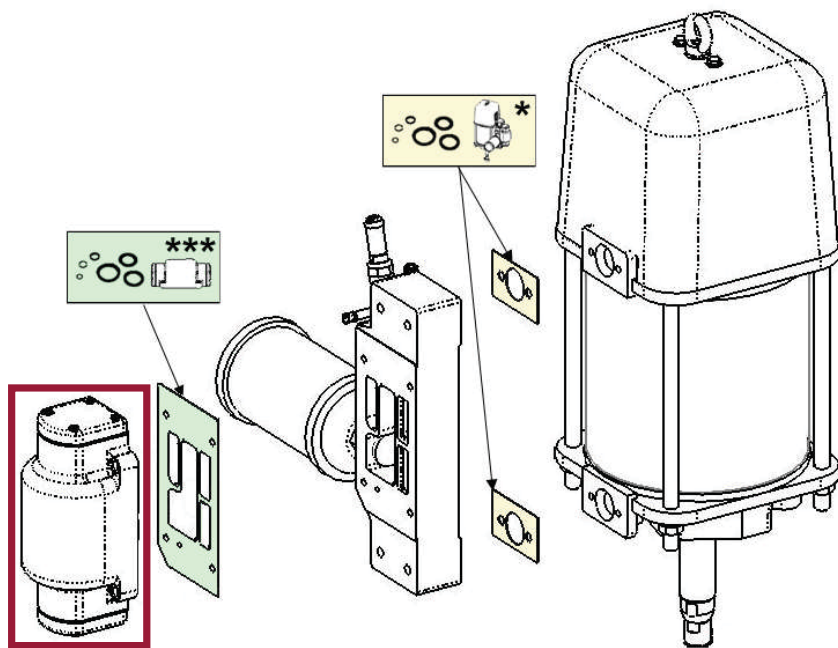

PIECES DE RECHANGE SPARE PARTS

**Moteur / Motor
5000**

146 320 000

POCHETTE DE JOINTS / SEAL KIT

146 320 090

KIT PNEUMATIQUE / PNEUMATIC KIT

146 320 094

KIT DISTRIBUTEUR / DISTRIBUTOR KIT

146 320 093

***** inclus dans la pochette de joints / *included in the seal kit*

******* inclus dans le kit distributeur / *included in the distributor kit*

**** inclus dans le kit pneumatique / included in the pneumatic kit**

* inclus dans la pochette de joints / included in the seal kit